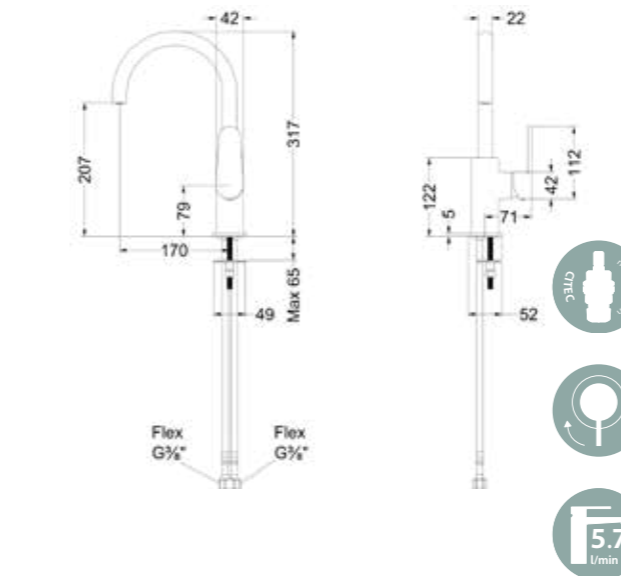

Wastafelmengkraan draaibare uitloop

Kleur	Art.nr.	Prijs excl. BTW	Prijs incl. BTW
Chroom	6800101	€ 169,00	€ 204,49
Mat zwart PED	6800102	€ 199,00	€ 240,79
Geborsteld nickel PVD	6800103	€ 219,00	€ 264,99
Geborsteld mat goud PVD	6800104	€ 219,00	€ 264,99
Geborsteld mat koper PVD	6800105	€ 219,00	€ 264,99
Geborsteld carbon black PVD	6800106	€ 219,00	€ 264,99

Omschrijving	Kleur	Art.nr.	Prijs excl. BTW	Prijs incl. BTW
Designplug always open 	Chroom	6804601	€ 25,00	€ 30,25
	Mat zwart PED	6804602	€ 29,00	€ 35,09
	Geborsteld nickel PVD	6804603	€ 39,00	€ 47,19
	Geborsteld mat goud PVD	6804604	€ 39,00	€ 47,19
	Geborsteld mat koper PVD	6804605	€ 39,00	€ 47,19
	Geborsteld carbon black PVD	6804606	€ 39,00	€ 47,19