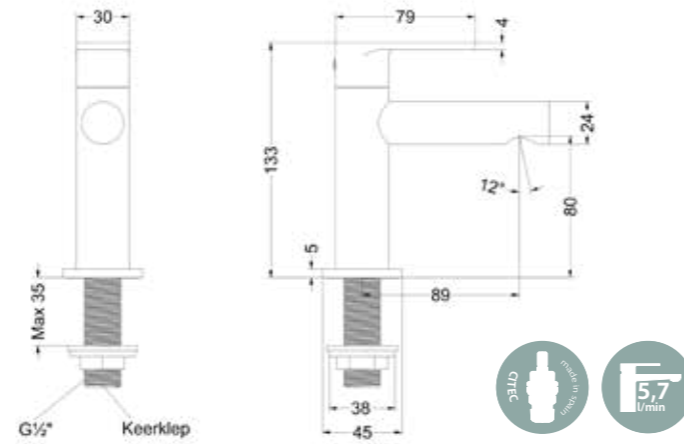

Fonteinkraan staand model S

Kleur	Art.nr.	Prijs excl. BTW	Prijs incl. BTW
Chroom	6803001	€ 79,00	€ 95,59
Mat zwart PED	6803002	€ 99,00	€ 119,79
Geborsteld nickel PVD	6803003	€ 129,00	€ 156,09
Geborsteld mat goud PVD	6803004	€ 129,00	€ 156,09
Geborsteld mat koper PVD	6803005	€ 129,00	€ 156,09
Geborsteld carbon black PVD	6803006	€ 129,00	€ 156,09

Combiset: Fonteinkraan, designplug always open & design sifon

Omschrijving	Kleur	Art.nr.	Prijs excl. BTW	Prijs incl. BTW
	Chroom	6803101	€ 169,00	€ 204,49
	Mat zwart PED	6803102	€ 219,00	€ 264,99
	Geborsteld nickel PVD	6803103	€ 279,00	€ 337,59
	Geborsteld mat goud PVD	6803104	€ 279,00	€ 337,59
	Geborsteld mat koper PVD	6803105	€ 279,00	€ 337,59
	Geborsteld carbon black PVD	6803106	€ 279,00	€ 337,59

Combiset+: Fonteinkraan, designplug always open, design sifon, hoekstopkraan & aansluitslang

Omschrijving	Kleur	Art.nr.	Prijs excl. BTW	Prijs incl. BTW
	Chroom	6803151	€ 199,00	€ 240,79
	Mat zwart PED	6803152	€ 259,00	€ 313,39
	Geborsteld nickel PVD	6803153	€ 334,00	€ 404,14
	Geborsteld mat goud PVD	6803154	€ 334,00	€ 404,14
	Geborsteld mat koper PVD	6803155	€ 334,00	€ 404,14
	Geborsteld carbon black PVD	6803156	€ 334,00	€ 404,14

Hoekstopkraan

Omschrijving	Kleur	Art.nr.	Prijs excl. BTW	Prijs incl. BTW
	Chroom	6804501	€ 19,00	€ 22,99
	Mat zwart PED	6804502	€ 25,00	€ 30,25
	Geborsteld nickel PVD	6804503	€ 29,00	€ 35,09
	Geborsteld mat goud PVD	6804504	€ 29,00	€ 35,09
	Geborsteld mat koper PVD	6804505	€ 29,00	€ 35,09
	Geborsteld carbon black PVD	6804506	€ 29,00	€ 35,09

Flexibele colour matching aansluitslang 30 cm t.b.v. fonteinkraan

Omschrijving	Kleur	Art.nr.	Prijs excl. BTW	Prijs incl. BTW
	T.b.v. kleur chroom	6804451	€ 15,00	€ 18,15
	T.b.v. kleur mat zwart	6804452	€ 17,00	€ 20,57
	T.b.v. kleur geborsteld nickel	6804453	€ 20,00	€ 24,20
	T.b.v. kleur geborsteld mat goud	6804454	€ 20,00	€ 24,20
	T.b.v. kleur geborsteld mat koper	6804455	€ 20,00	€ 24,20
	T.b.v. kleur geborsteld carbon black	6804456	€ 20,00	€ 24,20