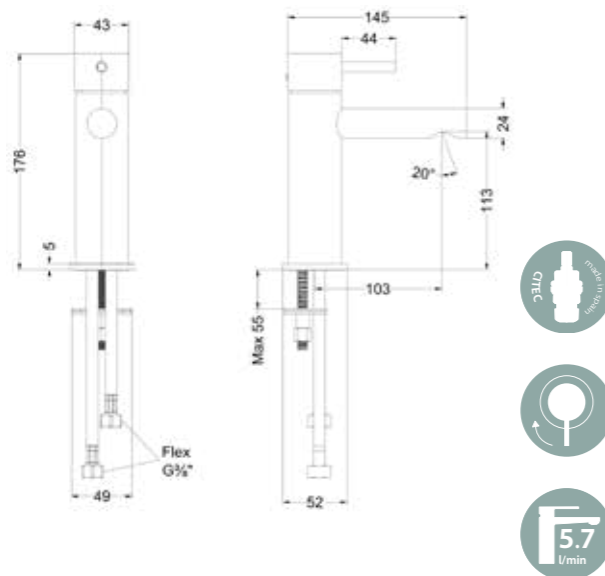

Wastafelmengkraan model S

Kleur	Art.nr.	Prijs excl. BTW	Prijs incl. BTW
Chroom	6800501	€ 119,00	€ 143,99
Mat zwart PED	6800502	€ 159,00	€ 192,39
Geborsteld nickel PVD	6800503	€ 179,00	€ 216,59
Geborsteld mat goud PVD	6800504	€ 179,00	€ 216,59
Geborsteld mat koper PVD	6800505	€ 179,00	€ 216,59
Geborsteld carbon black PVD	6800506	€ 179,00	€ 216,59