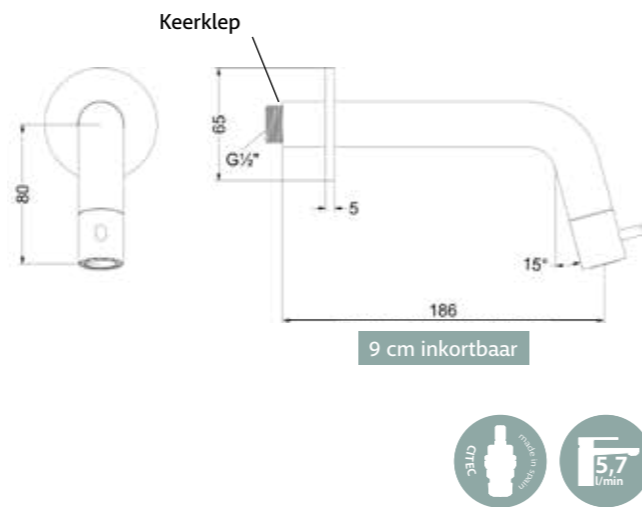

Fonteinkraan wandmodel inkortbaar

Kleur	Art.nr.	Prijs excl. BTW	Prijs incl. BTW
Chroom	6803051	€ 85,00	€ 102,85
Mat zwart PED	6803052	€ 109,00	€ 131,89
Geborsteld nickel PVD	6803053	€ 129,00	€ 156,09
Geborsteld mat goud PVD	6803054	€ 129,00	€ 156,09
Geborsteld mat koper PVD	6803055	€ 129,00	€ 156,09
Geborsteld carbon black PVD	6803056	€ 129,00	€ 156,09

Combiset: Fonteinkraan, designplug always open & design sifon

Omschrijving	Kleur	Art.nr.	Prijs excl. BTW	Prijs incl. BTW
	Chroom	6803551	€ 169,00	€ 204,49
	Mat zwart PED	6803552	€ 219,00	€ 264,99
	Geborsteld nickel PVD	6803553	€ 279,00	€ 337,59
	Geborsteld mat goud PVD	6803554	€ 279,00	€ 337,59
	Geborsteld mat koper PVD	6803555	€ 279,00	€ 337,59
	Geborsteld carbon black PVD	6803556	€ 279,00	€ 337,59

Combiset+: Fonteinkraan, designplug always open, design sifon, hoekstopkraan & aansluitslang

Omschrijving	Kleur	Art.nr.	Prijs excl. BTW	Prijs incl. BTW
	Chroom	6803601	€ 199,00	€ 240,79
	Mat zwart PED	6803602	€ 259,00	€ 313,39
	Geborsteld nickel PVD	6803603	€ 334,00	€ 404,14
	Geborsteld mat goud PVD	6803604	€ 334,00	€ 404,14
	Geborsteld mat koper PVD	6803605	€ 334,00	€ 404,14
	Geborsteld carbon black PVD	6803606	€ 334,00	€ 404,14

Combiset: Wand fonteinkraan, designplug always open & design sifon

Omschrijving	Kleur	Art.nr.	Prijs excl. BTW	Prijs incl. BTW
	Chroom	6803651	€ 174,00	€ 210,54
	Mat zwart PED	6803652	€ 229,00	€ 277,09
	Geborsteld nickel PVD	6803653	€ 279,00	€ 337,59
	Geborsteld mat goud PVD	6803654	€ 279,00	€ 337,59
	Geborsteld mat koper PVD	6803655	€ 279,00	€ 337,59
	Geborsteld carbon black PVD	6803656	€ 279,00	€ 337,59

Omschrijving	Kleur	Art.nr.	Prijs excl. BTW	Prijs incl. BTW
	Chroom	6804501	€ 19,00	€ 22,99
	Mat zwart PED	6804502	€ 25,00	€ 30,25
	Geborsteld nickel PVD	6804503	€ 29,00	€ 35,09
	Geborsteld mat goud PVD	6804504	€ 29,00	€ 35,09
	Geborsteld mat koper PVD	6804505	€ 29,00	€ 35,09
	Geborsteld carbon black PVD	6804506	€ 29,00	€ 35,09

	T.b.v. kleur chroom	6804451	€ 15,00	€ 18,15
	T.b.v. kleur mat zwart	6804452	€ 17,00	€ 20,57
	T.b.v. kleur geborsteld nickel	6804453	€ 20,00	€ 24,20
	T.b.v. kleur geborsteld mat goud	6804454	€ 20,00	€ 24,20
	T.b.v. kleur geborsteld mat koper	6804455	€ 20,00	€ 24,20
	T.b.v. kleur geborsteld carbon black	6804456	€ 20,00	€ 24,20

Flexibele colour matching aansluitslang 30 cm t.b.v. fonteinkraan