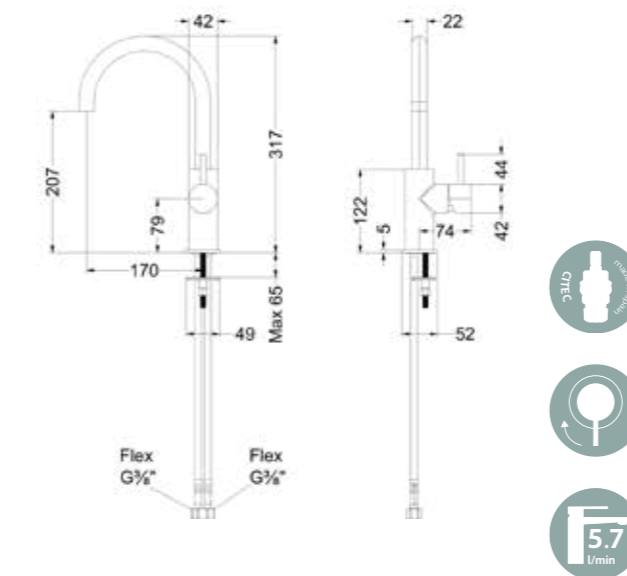

Wastafelmengkraan draaibare uitloop

Kleur	Art.nr.	Prijs excl. BTW	Prijs incl. BTW
Chroom	6800601	€ 169,00	€ 204,49
Mat zwart PED	6800602	€ 199,00	€ 240,79
Geborsteld nickel PVD	6800603	€ 219,00	€ 264,99
Geborsteld mat goud PVD	6800604	€ 219,00	€ 264,99
Geborsteld mat koper PVD	6800605	€ 219,00	€ 264,99
Geborsteld carbon black PVD	6800606	€ 219,00	€ 264,99

Omschrijving	Kleur	Art.nr.	Prijs excl. BTW	Prijs incl. BTW
Designplug always open 	Chroom	6804601	€ 25,00	€ 30,25
	Mat zwart PED	6804602	€ 29,00	€ 35,09
	Geborsteld nickel PVD	6804603	€ 39,00	€ 47,19
	Geborsteld mat goud PVD	6804604	€ 39,00	€ 47,19
	Geborsteld mat koper PVD	6804605	€ 39,00	€ 47,19
	Geborsteld carbon black PVD	6804606	€ 39,00	€ 47,19