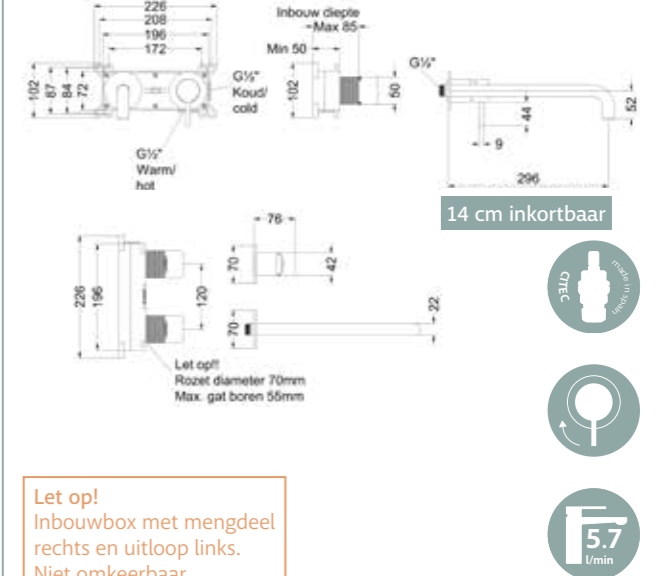

Inbouwastafelmengkraan incl. inbouwbox

Kleur	Art.nr.	Prijs excl. BTW	Prijs incl. BTW
Chroom	6800651	€ 209,00	€ 252,89
Mat zwart PED	6800652	€ 269,00	€ 325,49
Geborsteld nickel PVD	6800653	€ 299,00	€ 361,79
Geborsteld mat goud PVD	6800654	€ 299,00	€ 361,79
Geborsteld mat koper PVD	6800655	€ 299,00	€ 361,79
Geborsteld carbon black PVD	6800656	€ 299,00	€ 361,79

Let op!
Inbouwbox met mengdeel
rechts en uitloop links.
Niet omkeerbaar.