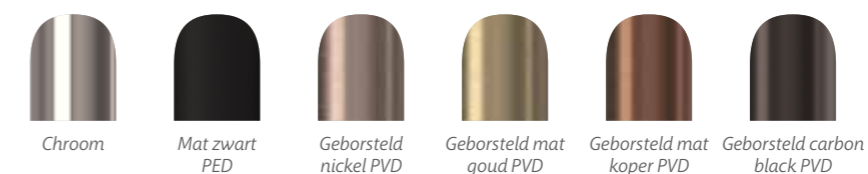

Badkranen

De MAY badkranen zijn een prachtige aanvulling op de Forma en Stilo badkamerkranen. Het programma biedt keuze uit een opbouw badthermostaatkraan of twee combisets: een badthermostaatkraan opbouw met een vaste uitloop en een handdouche staafmodel, doucheslang en verstelbare wandhouder. Of een badthermostaatkraan opbouw met een vaste uitloop en een 3-standen handdouche, doucheslang en verstelbare wandhouder.

De MAY badkranen zijn verkrijgbaar in zes moderne kleuren.