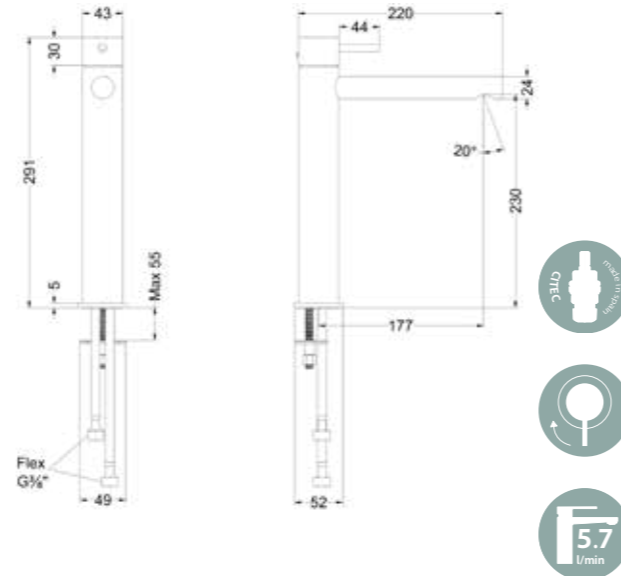

Wastafelmengkraan model L

Kleur	Art.nr.	Prijs excl. BTW	Prijs incl. BTW
Chroom	6800551	€ 179,00	€ 216,59
Mat zwart PED	6800552	€ 219,00	€ 264,99
Geborsteld nickel PVD	6800553	€ 239,00	€ 289,19
Geborsteld mat goud PVD	6800554	€ 239,00	€ 289,19
Geborsteld mat koper PVD	6800555	€ 239,00	€ 289,19
Geborsteld carbon black PVD	6800556	€ 239,00	€ 289,19

Omschrijving	Kleur	Art.nr.	Prijs excl. BTW	Prijs incl. BTW
Designplug stop & go 	Chroom	6804351	€ 25,00	€ 30,25
	Mat zwart PED	6804352	€ 29,00	€ 35,09
	Geborsteld nickel PVD	6804353	€ 39,00	€ 47,19
	Geborsteld mat goud PVD	6804354	€ 39,00	€ 47,19
	Geborsteld mat koper PVD	6804355	€ 39,00	€ 47,19
	Geborsteld carbon black PVD	6804356	€ 39,00	€ 47,19