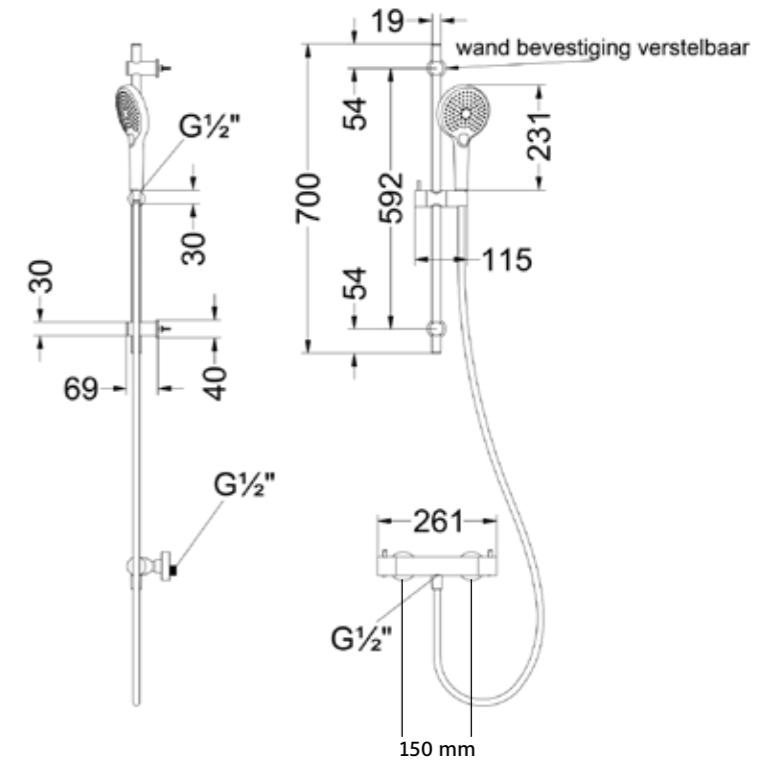

Douchethermostaatset opbouw

Opbouw doucheset met thermostaat, glijstang, doucheslang 150 cm en 3-standen handdouche

Optioneel uit te breiden met baduitloop met omstel; zie pag. 34

Kleur	Art.nr.	Prijs excl. BTW	Prijs incl. BTW
Chroom	6801051	€ 329,00	€ 398,09
Mat zwart PED	6801052	€ 399,00	€ 482,79
Geborsteld nickel PVD	6801053	€ 499,00	€ 603,79
Geborsteld mat goud PVD	6801054	€ 499,00	€ 603,79
Geborsteld mat koper PVD	6801055	€ 499,00	€ 603,79
Geborsteld carbon black PVD	6801056	€ 499,00	€ 603,79