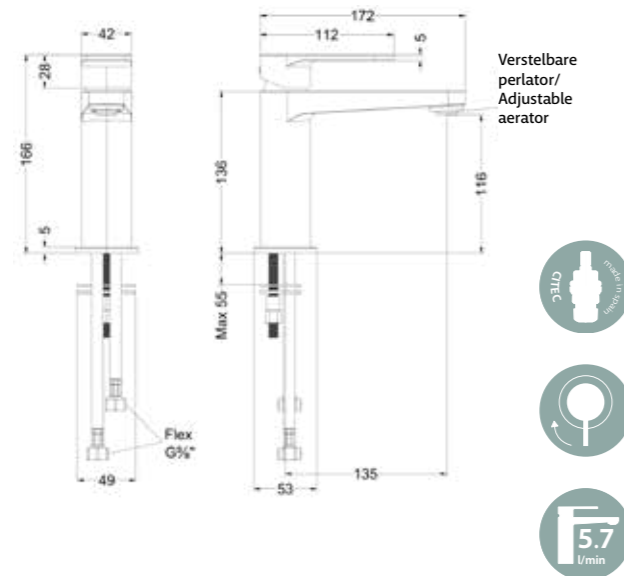

Wastafelmengkraan model S

Kleur	Art.nr.	Prijs excl. BTW	Prijs incl. BTW
Chroom	6800001	€ 119,00	€ 143,99
Mat zwart PED	6800002	€ 159,00	€ 192,39
Geborsteld nickel PVD	6800003	€ 179,00	€ 216,59
Geborsteld mat goud PVD	6800004	€ 179,00	€ 216,59
Geborsteld mat koper PVD	6800005	€ 179,00	€ 216,59
Geborsteld carbon black PVD	6800006	€ 179,00	€ 216,59