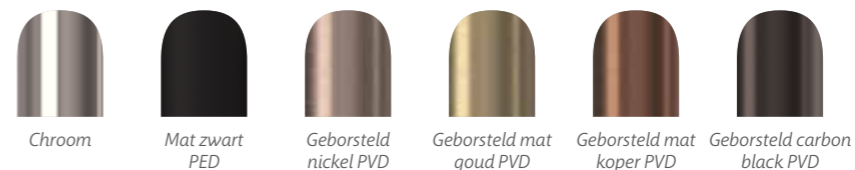

Flexibele colour matching aansluitslang 30 cm t.b.v. fonteinkraan

Omschrijving	Kleur	Art.nr.	Prijs excl. BTW	Prijs incl. BTW
	T.b.v. kleur chroom	6804451	€ 15,00	€ 18,15
	T.b.v. kleur mat zwart	6804452	€ 17,00	€ 20,57
	T.b.v. kleur geborsteld nickel	6804453	€ 20,00	€ 24,20
	T.b.v. kleur geborsteld mat goud	6804454	€ 20,00	€ 24,20
	T.b.v. kleur geborsteld mat koper	6804455	€ 20,00	€ 24,20
	T.b.v. kleur geborsteld carbon black	6804456	€ 20,00	€ 24,20

De Stilo fonteinkranen zijn verkrijgbaar in zes moderne kleuren.

Chroom

Mat zwart
PED

Geborsteld
nickel PVD

Geborsteld mat
goud PVD

Geborsteld mat
koper PVD

Geborsteld carbon
black PVD

Fonteinkraan staand model S