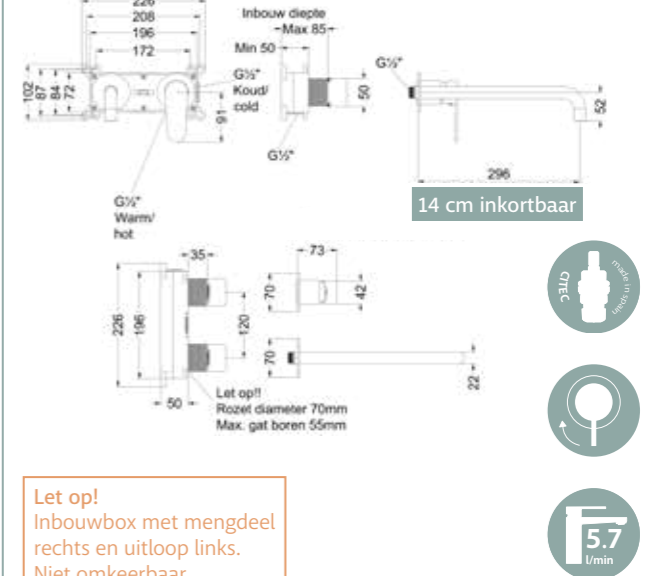

Inbouwastafelmengkraan incl. inbouwbox

Kleur	Art.nr.	Prijs excl. BTW	Prijs incl. BTW
Chroom	6800151	€ 209,00	€ 252,89
Mat zwart PED	6800152	€ 269,00	€ 325,49
Geborsteld nickel PVD	6800153	€ 299,00	€ 361,79
Geborsteld mat goud PVD	6800154	€ 299,00	€ 361,79
Geborsteld mat koper PVD	6800155	€ 299,00	€ 361,79
Geborsteld carbon black PVD	6800156	€ 299,00	€ 361,79