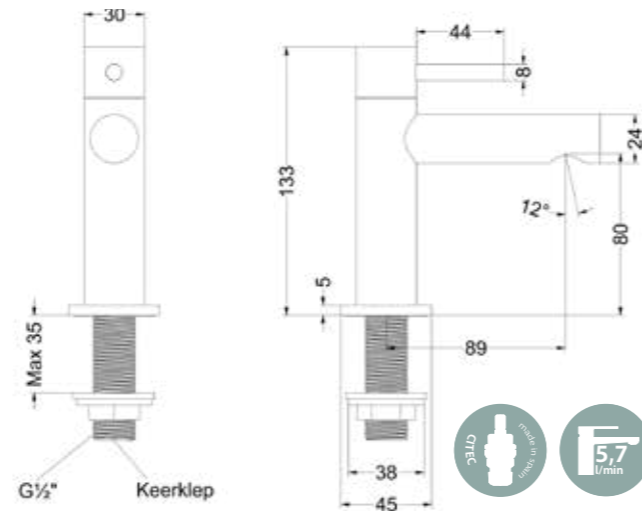

De Stilo fonteinkranen zijn verkrijgbaar in zes moderne kleuren.

Chroom

Mat zwart
PED

Geborsteld
nickel PVD

Geborsteld mat
goud PVD

Geborsteld mat
koper PVD

Geborsteld carbon
black PVD

Fonteinkraan staand model S