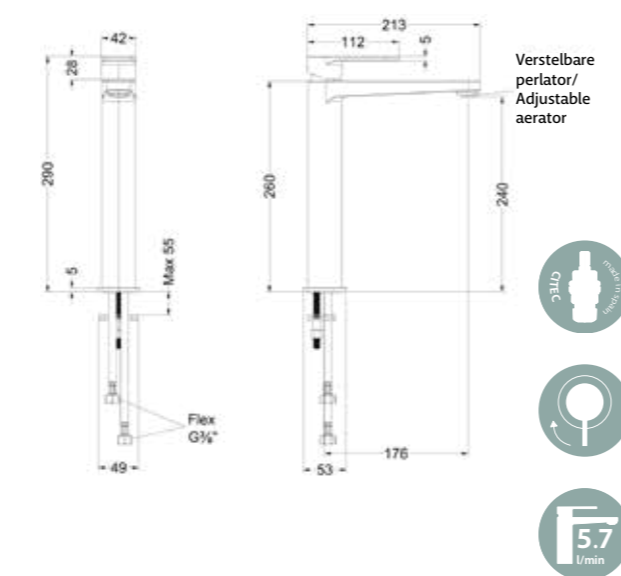

Wastafelmengkraan model L

Kleur	Art.nr.	Prijs excl. BTW	Prijs incl. BTW
Chroom	6800051	€ 179,00	€ 216,59
Mat zwart PED	6800052	€ 219,00	€ 264,99
Geborsteld nickel PVD	6800053	€ 239,00	€ 289,19
Geborsteld mat goud PVD	6800054	€ 239,00	€ 289,19
Geborsteld mat koper PVD	6800055	€ 239,00	€ 289,19
Geborsteld carbon black PVD	6800056	€ 239,00	€ 289,19

Omschrijving	Kleur	Art.nr.	Prijs excl. BTW	Prijs incl. BTW
Designplug stop & go 	Chroom	6804351	€ 25,00	€ 30,25
	Mat zwart PED	6804352	€ 29,00	€ 35,09
	Geborsteld nickel PVD	6804353	€ 39,00	€ 47,19
	Geborsteld mat goud PVD	6804354	€ 39,00	€ 47,19
	Geborsteld mat koper PVD	6804355	€ 39,00	€ 47,19
	Geborsteld carbon black PVD	6804356	€ 39,00	€ 47,19