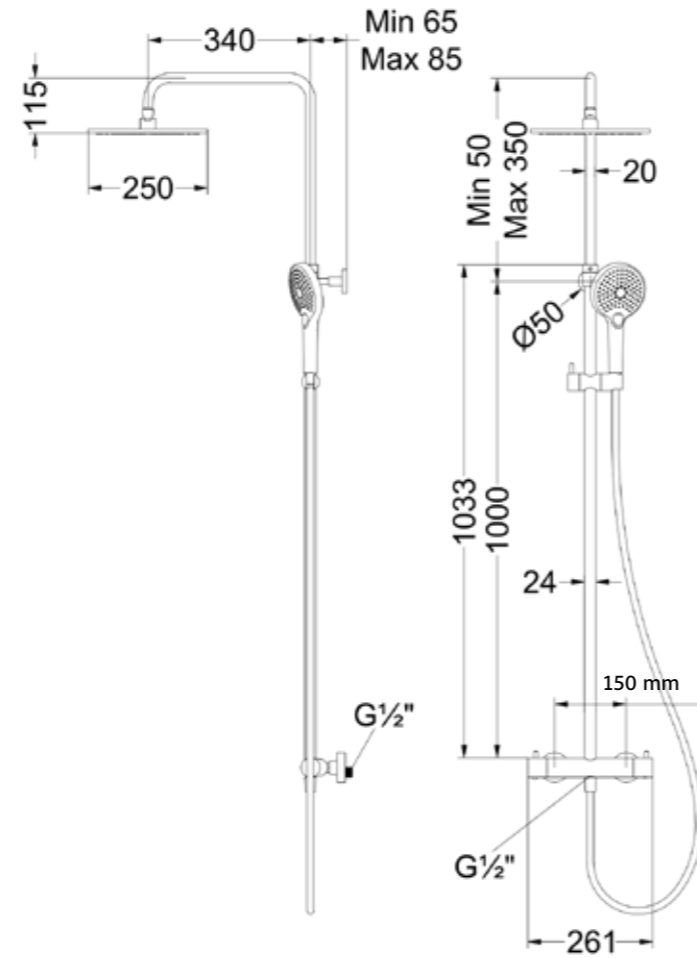

Regendoucheset opbouw met thermostaat, incl. doucheslang 150 cm, 3-standen handdouche en hoofddouche Ø25 cm

Optioneel uit te breiden met baduitloop met omstel; zie pag. 34

Kleur	Art.nr.	Prijs excl. BTW	Prijs incl. BTW
Chroom	6801101	€ 499,00	€ 603,74
Mat zwart PED	6801102	€ 645,00	€ 780,45
Geborsteld nickel PVD	6801103	€ 799,00	€ 966,79
Geborsteld mat goud PVD	6801104	€ 799,00	€ 966,79
Geborsteld mat koper PVD	6801105	€ 799,00	€ 966,79
Geborsteld carbon black PVD	6801106	€ 799,00	€ 966,79