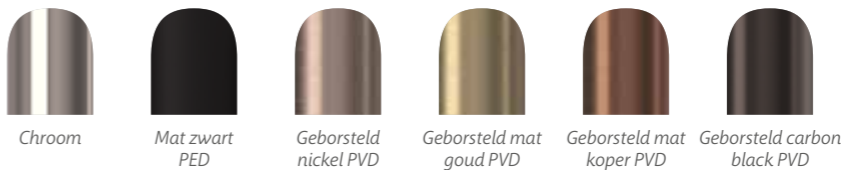

Mat zwart PED

Geborsteld nickel PVD

Geborsteld mat goud PVD

Geborsteld mat koper PVD

Geborsteld carbon black PVD

Douchekranen

De MAY douchekranensets zijn een prachtige aanvulling op de Forma en Stilo badkamerkranen. U kunt kiezen uit twee sets: een opbouw regendouchethermostaatset, die bestaat uit een regendoucheset, opbouwthermostaatkraan, doucheslang, 3-standen handdouche en Ø25 cm hoofddouche. En een opbouw douchethermostaatset, die bestaat uit opbouwthermostaatkraan, glijstang, doucheslang en 3-standen handdouche.

De MAY douchekranen zijn verkrijgbaar in zes moderne kleuren.

Chroom