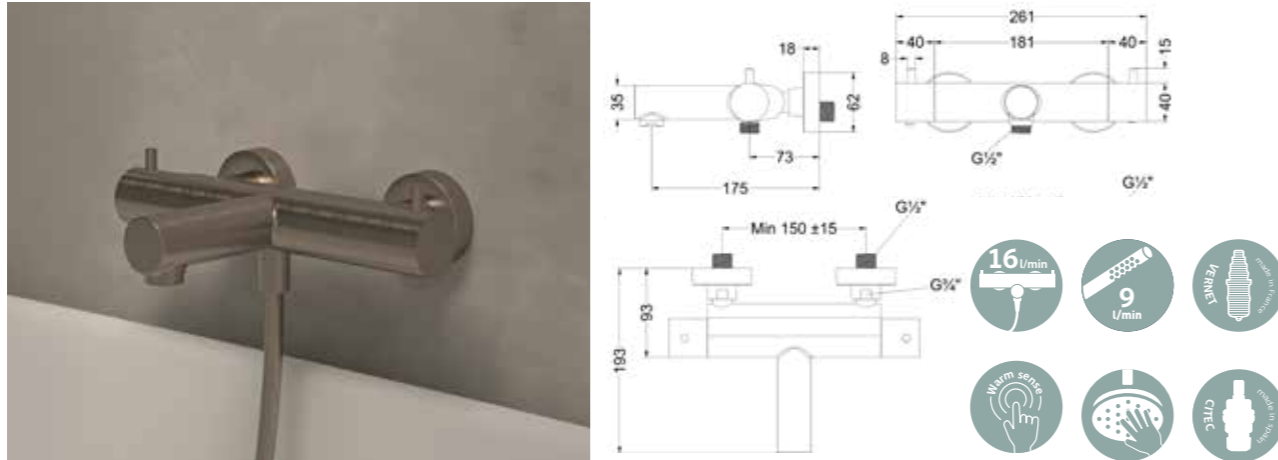

Opbouw badthermostaatkraan met vaste uitloop

Kleur	Art.nr.	Prijs excl. BTW	Prijs incl. BTW
Chroom	6802001	€ 299,00	€ 361,79
Mat zwart PED	6802002	€ 349,00	€ 422,29
Geborsteld nickel PVD	6802003	€ 429,00	€ 519,09
Geborsteld mat goud PVD	6802004	€ 429,00	€ 519,09
Geborsteld mat koper PVD	6802005	€ 429,00	€ 519,09
Geborsteld carbon black PVD	6802006	€ 429,00	€ 519,09

Badoverloopset incl. sifon

Omschrijving	Kleur	Art.nr.	Prijs excl. BTW	Prijs incl. BTW
	Chroom	6802151	€ 79,00	€ 95,59
	Mat zwart PED	6802152	€ 89,00	€ 107,69
	Geborsteld nickel PVD	6802153	€ 99,00	€ 119,79
	Geborsteld mat goud PVD	6802154	€ 99,00	€ 119,79
	Geborsteld mat koper PVD	6802155	€ 99,00	€ 119,79
	Geborsteld carbon black PVD	6802156	€ 99,00	€ 119,79

Lengte afvoerkabel 780 mm

Combiset: Badthermostaatkraan, verstelbare wandsteun, doucheslang 125 cm en staaf handdouche

Omschrijving	Kleur	Art.nr.	Prijs excl. BTW	Prijs incl. BTW
	Chroom	6802201	€ 388,00	€ 469,48
	Mat zwart PED	6802202	€ 458,00	€ 554,18
	Geborsteld nickel PVD	6802203	€ 558,00	€ 675,18
	Geborsteld mat goud PVD	6802204	€ 558,00	€ 675,18
	Geborsteld mat koper PVD	6802205	€ 558,00	€ 675,18
	Geborsteld carbon black PVD	6802206	€ 558,00	€ 675,18

Combiset: Badthermostaatkraan, verstelbare wandsteun, doucheslang 125 cm en 3-standen handdouche

Omschrijving	Kleur	Art.nr.	Prijs excl. BTW	Prijs incl. BTW
	Chroom	6802251	€ 388,00	€ 469,48
	Mat zwart PED	6802252	€ 458,00	€ 554,18
	Geborsteld nickel PVD	6802253	€ 578,00	€ 699,38
	Geborsteld mat goud PVD	6802254	€ 578,00	€ 699,38
	Geborsteld mat koper PVD	6802255	€ 578,00	€ 699,38
	Geborsteld carbon black PVD	6802256	€ 578,00	€ 699,38

Handdoucheset; staafhanddouche met verstelbare wandsteun en doucheslang 125 cm

Omschrijving	Kleur	Art.nr.	Prijs excl. BTW	Prijs incl. BTW
	Chroom	6804251	€ 89,00	€ 107,69
	Mat zwart PED	6804252	€ 109,00	€ 131,89
	Geborsteld nickel PVD	6804253	€ 129,00	€ 156,09
	Geborsteld mat goud PVD	6804254	€ 129,00	€ 156,09
	Geborsteld mat koper PVD	6804255	€ 129,00	€ 156,09
	Geborsteld carbon black PVD	6804256	€ 129,00	€ 156,09

Handdoucheset; 3-standen handdouche met verstelbare wandsteun en doucheslang 125 cm

Omschrijving	Kleur	Art.nr.	Prijs excl. BTW	Prijs incl. BTW
	Chroom	6804201	€ 89,00	€ 107,69
	Mat zwart PED	6804202	€ 109,00	€ 131,89
	Geborsteld nickel PVD	6804203	€ 149,00	€ 180,29
	Geborsteld mat goud PVD	6804204	€ 149,00	€ 180,29
	Geborsteld mat koper PVD	6804205	€ 149,00	€ 180,29
	Geborsteld carbon black PVD	6804206	€ 149,00	€ 180,29