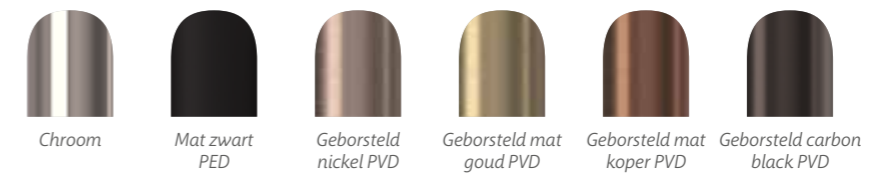

Mat zwart
PED

Geborsteld
nickel PVD

Geborsteld mat
goud PVD

Geborsteld mat
koper PVD

Geborsteld carbon
black PVD

Accessoires

De MAY kranenserie is uit te breiden met een complete accessoireset die bestaat uit een toiletborstelgarnituur, toiletrolhouder en handdoekhouder. Er is ook gedacht aan een losse toiletborstelkop die eenvoudig te vervangen is. Hierdoor hoeft u geen nieuwe set aan te schaffen en gaat uw toiletborstelgarnituur nog langer mee!

De MAY accessoires zijn verkrijgbaar in zes moderne kleuren.

Chroom