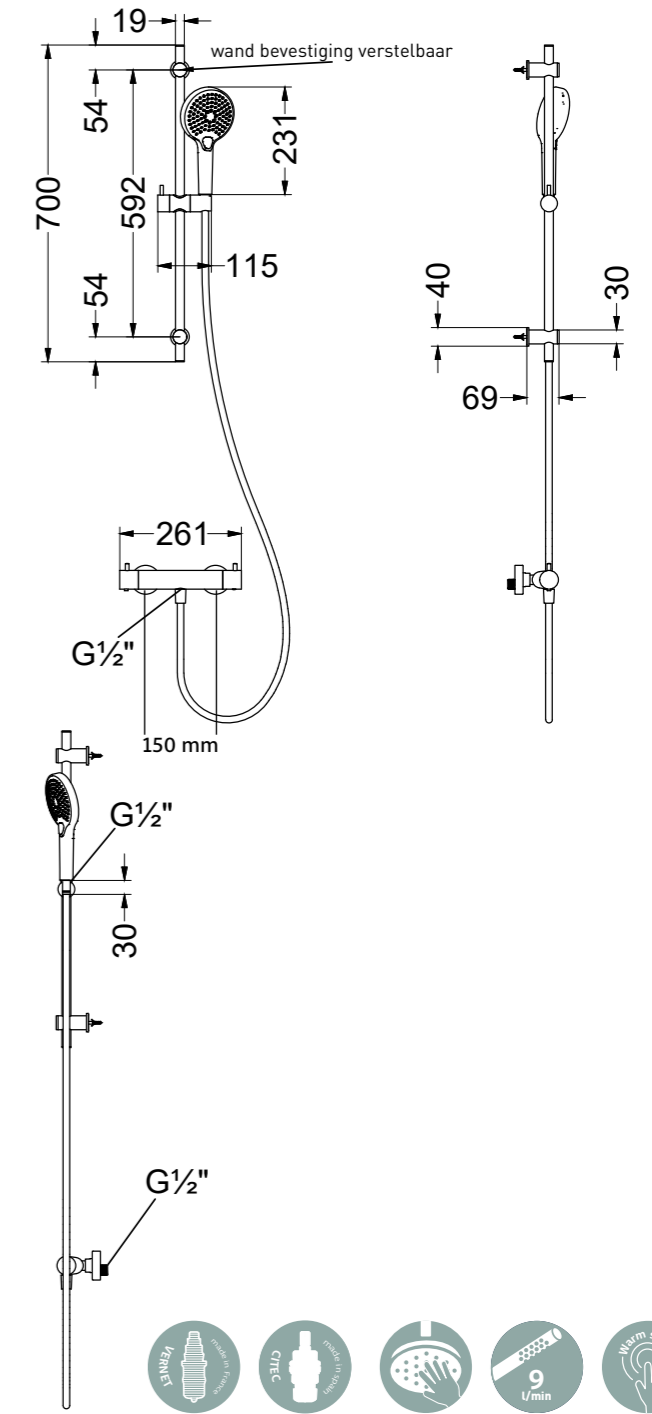

Douchethermostaatset opbouw

Opbouw doucheset met thermostaat, glijstang, doucheslang 150 cm en 3-standen handdouche

Kleur	Art.nr.	Prijs excl. BTW	Prijs incl. BTW
Chroom	6801051	€ 329,00	€ 398,09
Mat zwart PED	6801052	€ 399,00	€ 482,79
Geborsteld nickel PVD	6801053	€ 499,00	€ 603,79
Geborsteld mat goud PVD	6801054	€ 499,00	€ 603,79
Geborsteld mat koper PVD	6801055	€ 499,00	€ 603,79
Geborsteld carbon black PVD	6801056	€ 499,00	€ 603,79