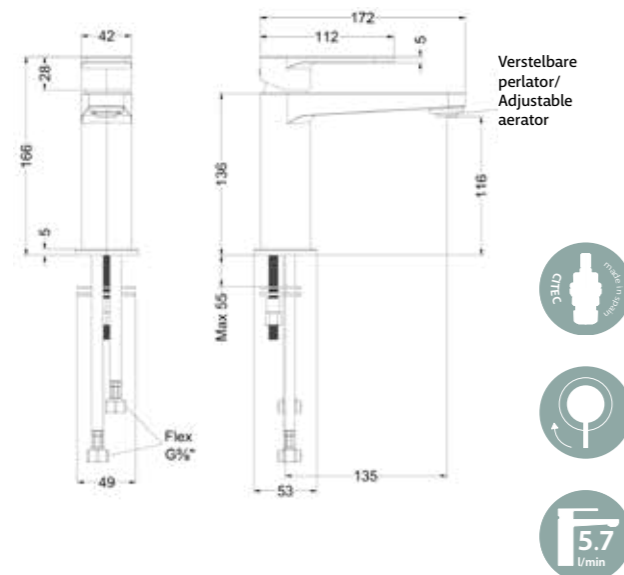

Wastafelmengkraan model S

Kleur	Art.nr.	Prijs excl. BTW	Prijs incl. BTW
Chroom	6800001	€ 119,00	€ 143,99
Mat zwart PED	6800002	€ 159,00	€ 192,39
Geborsteld nickel PVD	6800003	€ 179,00	€ 216,59
Geborsteld mat goud PVD	6800004	€ 179,00	€ 216,59
Geborsteld mat koper PVD	6800005	€ 179,00	€ 216,59
Geborsteld carbon black PVD	6800006	€ 179,00	€ 216,59