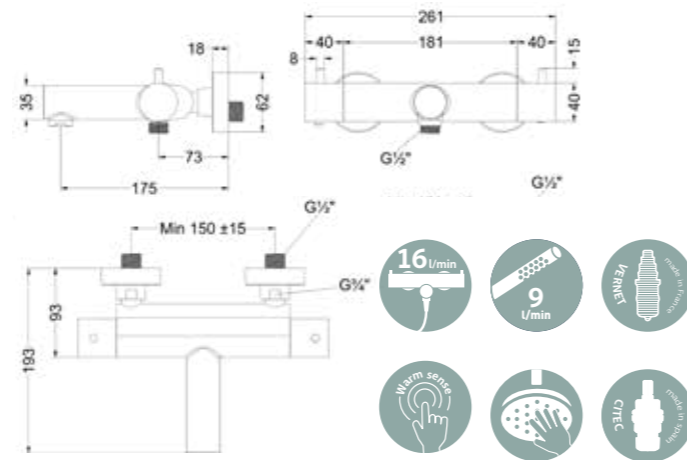

Opbouw badthermostaat met vaste uitloop

Kleur	Art.nr.	Prijs excl. BTW	Prijs incl. BTW
Chroom	6802001	€ 299,00	€ 361,79
Mat zwart PED	6802002	€ 349,00	€ 422,29
Geborsteld nickel PVD	6802003	€ 429,00	€ 519,09
Geborsteld mat goud PVD	6802004	€ 429,00	€ 519,09
Geborsteld mat koper PVD	6802005	€ 429,00	€ 519,09
Geborsteld carbon black PVD	6802006	€ 429,00	€ 519,09

Badoverloopset incl. sifon

Omschrijving	Kleur	Art.nr.	Prijs excl. BTW	Prijs incl. BTW
	Chroom	6802151	€ 79,00	€ 95,59
	Mat zwart PED	6802152	€ 89,00	€ 107,69
	Geborsteld nickel PVD	6802153	€ 99,00	€ 119,79
	Geborsteld mat goud PVD	6802154	€ 99,00	€ 119,79
	Geborsteld mat koper PVD	6802155	€ 99,00	€ 119,79
	Geborsteld carbon black PVD	6802156	€ 99,00	€ 119,79

Combiset: Badthermostaat, verstelbare wandsteun, doucheslang 125 cm en staaf handdouche

Omschrijving	Kleur	Art.nr.	Prijs excl. BTW	Prijs incl. BTW
	Chroom	6802201	€ 388,00	€ 469,48
	Mat zwart PED	6802202	€ 458,00	€ 554,18
	Geborsteld nickel PVD	6802203	€ 558,00	€ 675,18
	Geborsteld mat goud PVD	6802204	€ 558,00	€ 675,18
	Geborsteld mat koper PVD	6802205	€ 558,00	€ 675,18
	Geborsteld carbon black PVD	6802206	€ 558,00	€ 675,18

Combiset: Badthermostaat, verstelbare wandsteun, doucheslang 125 cm en 3-standen handdouche

Omschrijving	Kleur	Art.nr.	Prijs excl. BTW	Prijs incl. BTW
	Chroom	6802251	€ 388,00	€ 469,48
	Mat zwart PED	6802252	€ 458,00	€ 554,18
	Geborsteld nickel PVD	6802253	€ 578,00	€ 699,38
	Geborsteld mat goud PVD	6802254	€ 578,00	€ 699,38
	Geborsteld mat koper PVD	6802255	€ 578,00	€ 699,38
	Geborsteld carbon black PVD	6802256	€ 578,00	€ 699,38

Handdoucheset met verstelbare wandhouder, doucheslang 125 cm en staafhanddouche

Omschrijving	Kleur	Art.nr.	Prijs excl. BTW	Prijs incl. BTW
	Chroom	6804251	€ 89,00	€ 107,69
	Mat zwart PED	6804252	€ 109,00	€ 131,89
	Geborsteld nickel PVD	6804253	€ 129,00	€ 156,09
	Geborsteld mat goud PVD	6804254	€ 129,00	€ 156,09
	Geborsteld mat koper PVD	6804255	€ 129,00	€ 156,09
	Geborsteld carbon black PVD	6804256	€ 129,00	€ 156,09

Handdoucheset met verstelbare wandhouder, doucheslang 125 cm en 3-standen handdouche

Omschrijving	Kleur	Art.nr.	Prijs excl. BTW	Prijs incl. BTW
	Chroom	6804201	€ 89,00	€ 107,69
	Mat zwart PED	6804202	€ 109,00	€ 131,89
	Geborsteld nickel PVD	6804203	€ 149,00	€ 180,29
	Geborsteld mat goud PVD	6804204	€ 149,00	€ 180,29
	Geborsteld mat koper PVD	6804205	€ 149,00	€ 180,29
	Geborsteld carbon black PVD	6804206	€ 149,00	€ 180,29