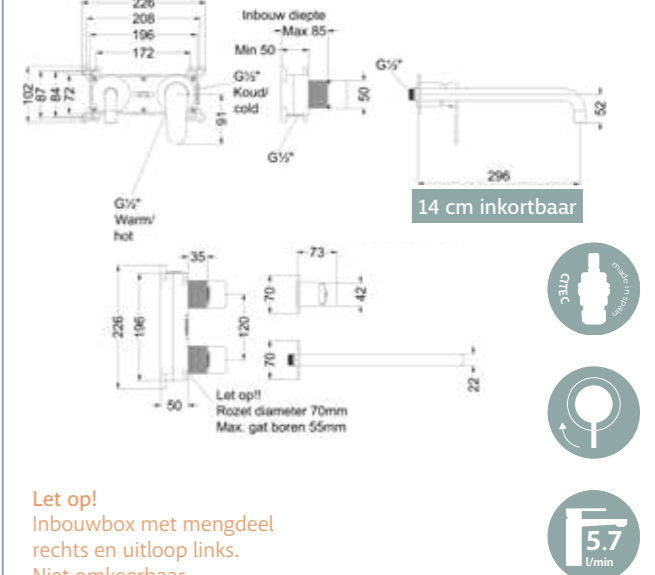

Inbouwastafelmengkraan incl. inbouwbox

Kleur	Art.nr.	Prijs excl. BTW	Prijs incl. BTW
Chroom	6800151	€ 209,00	€ 252,89
Mat zwart PED	6800152	€ 269,00	€ 325,49
Geborsteld nickel PVD	6800153	€ 299,00	€ 361,79
Geborsteld mat goud PVD	6800154	€ 299,00	€ 361,79
Geborsteld mat koper PVD	6800155	€ 299,00	€ 361,79
Geborsteld carbon black PVD	6800156	€ 299,00	€ 361,79

Omschrijving	Kleur	Art.nr.	Prijs excl. BTW	Prijs incl. BTW
Designplug stop & go	Chroom	6804351	€ 25,00	€ 30,25
	Mat zwart PED	6804352	€ 29,00	€ 35,09
	Geborsteld nickel PVD	6804353	€ 39,00	€ 47,19
	Geborsteld mat goud PVD	6804354	€ 39,00	€ 47,19
	Geborsteld mat koper PVD	6804355	€ 39,00	€ 47,19
	Geborsteld carbon black PVD	6804356	€ 39,00	€ 47,19

Omschrijving	Kleur	Art.nr.	Prijs excl. BTW	Prijs incl. BTW
Designplug always open	Chroom	6804601	€ 25,00	€ 30,25
	Mat zwart PED	6804602	€ 29,00	€ 35,09
	Geborsteld nickel PVD	6804603	€ 39,00	€ 47,19
	Geborsteld mat goud PVD	6804604	€ 39,00	€ 47,19
	Geborsteld mat koper PVD	6804605	€ 39,00	€ 47,19
	Geborsteld carbon black PVD	6804606	€ 39,00	€ 47,19