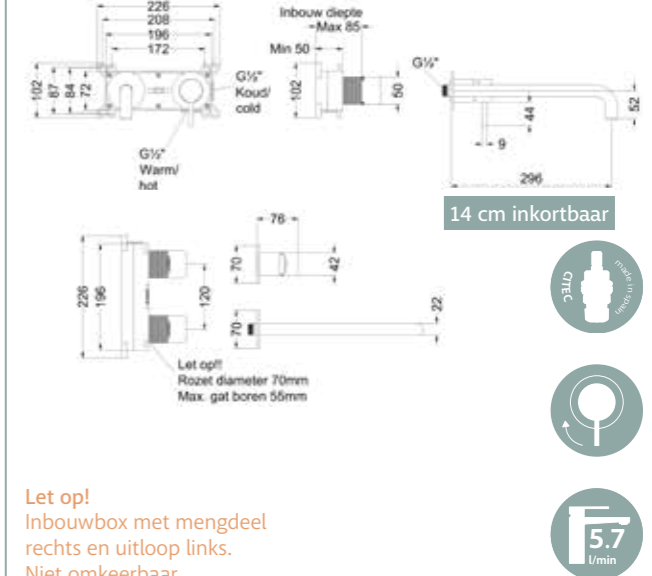

Inbouwastafelmengkraan incl. inbouwbox

Kleur	Art.nr.	Prijs excl. BTW	Prijs incl. BTW
Chroom	6800651	€ 209,00	€ 252,89
Mat zwart PED	6800652	€ 269,00	€ 325,49
Geborsteld nickel PVD	6800653	€ 299,00	€ 361,79
Geborsteld mat goud PVD	6800654	€ 299,00	€ 361,79
Geborsteld mat koper PVD	6800655	€ 299,00	€ 361,79
Geborsteld carbon black PVD	6800656	€ 299,00	€ 361,79

Omschrijving	Kleur	Art.nr.	Prijs excl. BTW	Prijs incl. BTW

Designplug stop & go

Chroom	6804351	€ 25,00	€ 30,25
Mat zwart PED	6804352	€ 29,00	€ 35,09
Geborsteld nickel PVD	6804353	€ 39,00	€ 47,19
Geborsteld mat goud PVD	6804354	€ 39,00	€ 47,19
Geborsteld mat koper PVD	6804355	€ 39,00	€ 47,19
Geborsteld carbon black PVD	6804356	€ 39,00	€ 47,19

Omschrijving	Kleur	Art.nr.	Prijs excl. BTW	Prijs incl. BTW

Designplug always open

Chroom	6804601	€ 25,00	€ 30,25
Mat zwart PED	6804602	€ 29,00	€ 35,09
Geborsteld nickel PVD	6804603	€ 39,00	€ 47,19
Geborsteld mat goud PVD	6804604	€ 39,00	€ 47,19
Geborsteld mat koper PVD	6804605	€ 39,00	€ 47,19
Geborsteld carbon black PVD	6804606	€ 39,00	€ 47,19