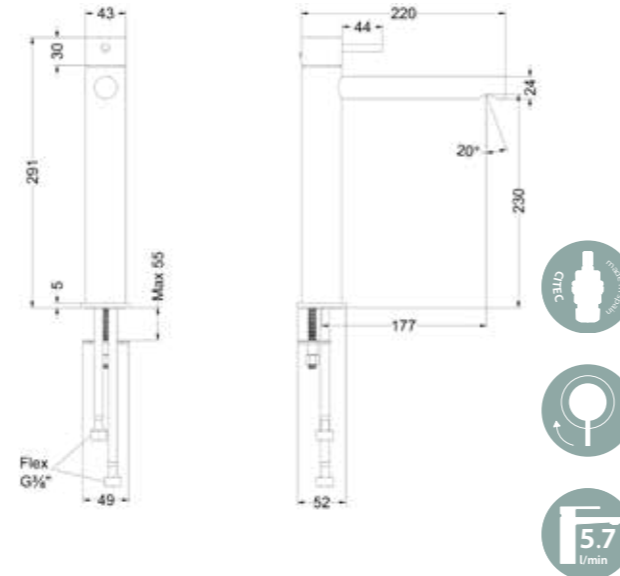

Wastafelmengkraan model L

Kleur	Art.nr.	Prijs excl. BTW	Prijs incl. BTW
Chroom	6800551	€ 179,00	€ 216,59
Mat zwart PED	6800552	€ 219,00	€ 264,99
Geborsteld nickel PVD	6800553	€ 239,00	€ 289,19
Geborsteld mat goud PVD	6800554	€ 239,00	€ 289,19
Geborsteld mat koper PVD	6800555	€ 239,00	€ 289,19
Geborsteld carbon black PVD	6800556	€ 239,00	€ 289,19