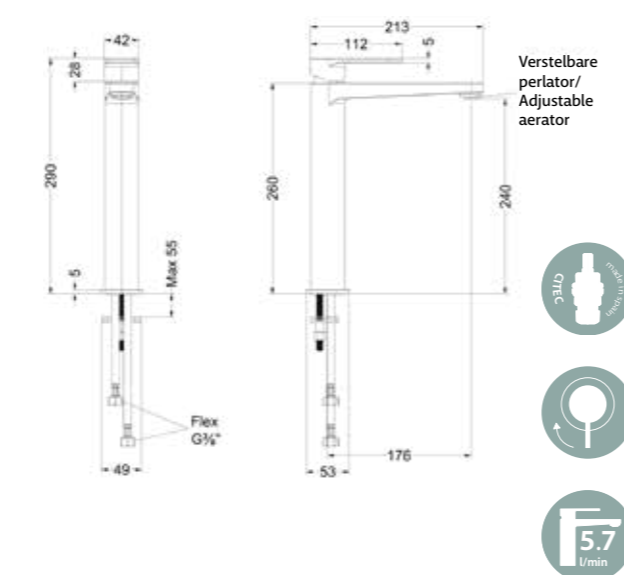

Wastafelmengkraan model L

Kleur	Art.nr.	Prijs excl. BTW	Prijs incl. BTW
Chroom	6800051	€ 179,00	€ 216,59
Mat zwart PED	6800052	€ 219,00	€ 264,99
Geborsteld nickel PVD	6800053	€ 239,00	€ 289,19
Geborsteld mat goud PVD	6800054	€ 239,00	€ 289,19
Geborsteld mat koper PVD	6800055	€ 239,00	€ 289,19
Geborsteld carbon black PVD	6800056	€ 239,00	€ 289,19