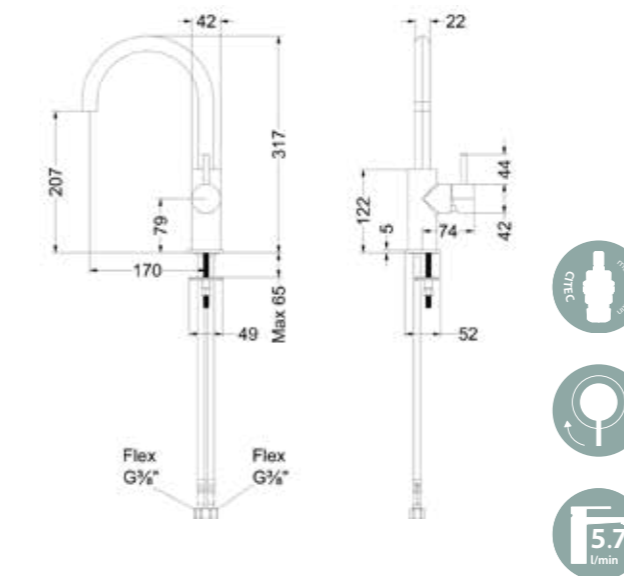

Wastafelmengkraan draaibare uitloop

Kleur	Art.nr.	Prijs excl. BTW	Prijs incl. BTW
Chroom	6800601	€ 169,00	€ 204,49
Mat zwart PED	6800602	€ 199,00	€ 240,79
Geborsteld nickel PVD	6800603	€ 219,00	€ 264,99
Geborsteld mat goud PVD	6800604	€ 219,00	€ 264,99
Geborsteld mat koper PVD	6800605	€ 219,00	€ 264,99
Geborsteld carbon black PVD	6800606	€ 219,00	€ 264,99