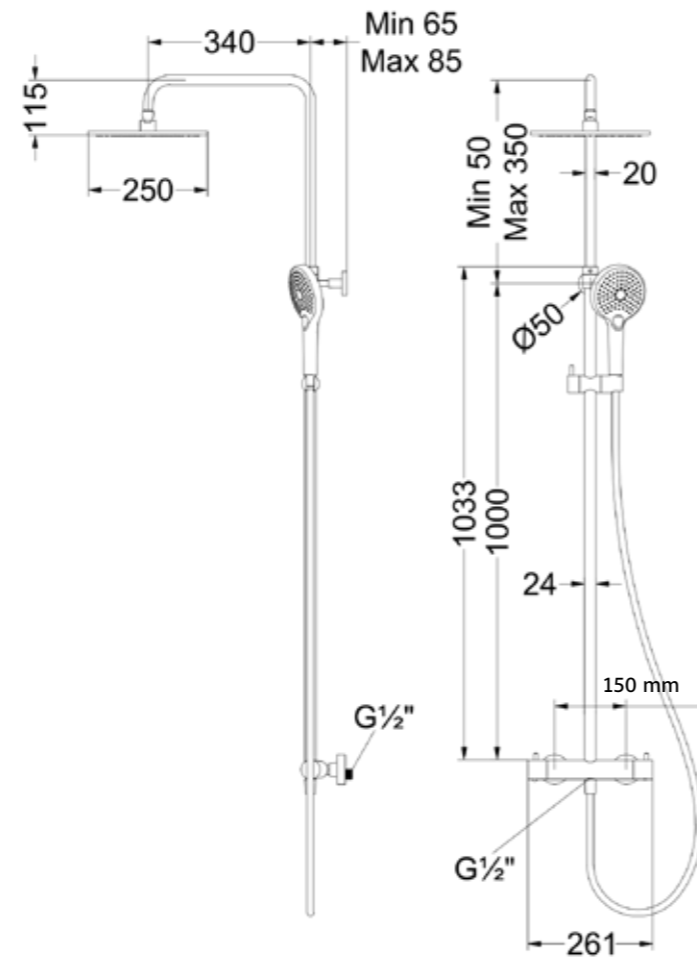

Thermostatische regendoucheset opbouw

Regendoucheset opbouw met thermostaat, incl. doucheslang 150 cm, 3-standen handdouche en hoofddouche Ø25 cm

Kleur	Art.nr.	Prijs excl. BTW	Prijs incl. BTW
Chroom	6801101	€ 499,00	€ 603,74
Mat zwart PED	6801102	€ 645,00	€ 780,45
Geborsteld nickel PVD	6801103	€ 799,00	€ 966,79
Geborsteld mat goud PVD	6801104	€ 799,00	€ 966,79
Geborsteld mat koper PVD	6801105	€ 799,00	€ 966,79
Geborsteld carbon black PVD	6801106	€ 799,00	€ 966,79