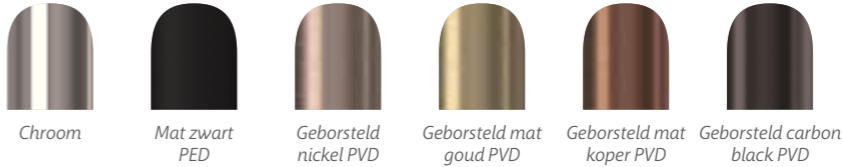

FORMA Fonteinkranen

De fonteinkraan uit de Forma collectie voegt een vleugje elegantie en verfijning toe aan elke toiletruimte. De hoogwaardige materialen waarvan de nieuwste MAY Forma koudwaterkraan is gemaakt, garandeert een onberispelijke werking en een lange levensduur. De ergonomisch vormgegeven hendel zorgt voor een moeiteloze bediening.

De Forma fonteinkranen zijn verkrijgbaar in zes moderne kleuren.