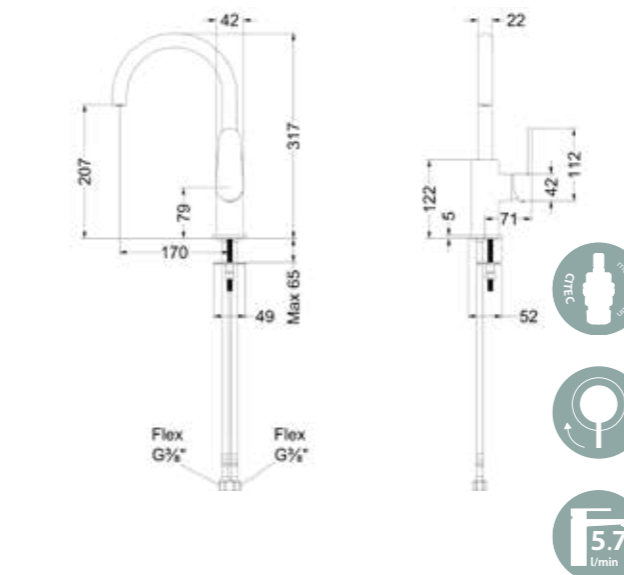

Wastafelmengkraan draaibare uitloop

Kleur	Art.nr.	Prijs excl. BTW	Prijs incl. BTW
Chroom	6800101	€ 169,00	€ 204,49
Mat zwart PED	6800102	€ 199,00	€ 240,79
Geborsteld nickel PVD	6800103	€ 219,00	€ 264,99
Geborsteld mat goud PVD	6800104	€ 219,00	€ 264,99
Geborsteld mat koper PVD	6800105	€ 219,00	€ 264,99
Geborsteld carbon black PVD	6800106	€ 219,00	€ 264,99