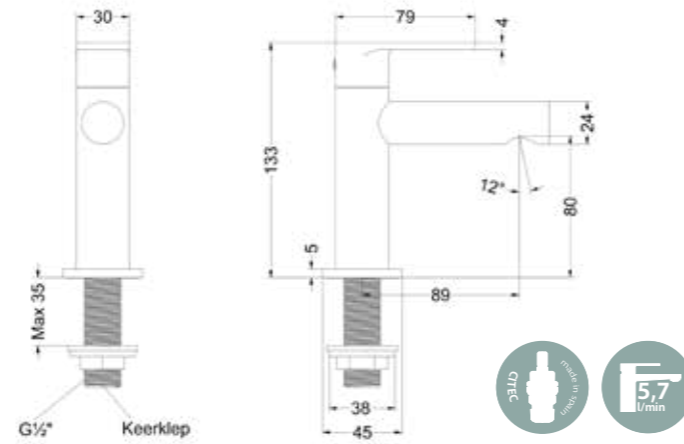

Fonteinkraan staand model S

Kleur	Art.nr.	Prijs excl. BTW	Prijs incl. BTW
Chroom	6803001	€ 79,00	€ 95,59
Mat zwart PED	6803002	€ 99,00	€ 119,79
Geborsteld nickel PVD	6803003	€ 129,00	€ 156,09
Geborsteld mat goud PVD	6803004	€ 129,00	€ 156,09
Geborsteld mat koper PVD	6803005	€ 129,00	€ 156,09
Geborsteld carbon black PVD	6803006	€ 129,00	€ 156,09

Combiset: Fonteinkraan, designplug always open & design sifon

Omschrijving	Kleur	Art.nr.	Prijs excl. BTW	Prijs incl. BTW
	Chroom	6803101	€ 169,00	€ 204,49
	Mat zwart PED	6803102	€ 219,00	€ 264,99
	Geborsteld nickel PVD	6803103	€ 279,00	€ 337,59
	Geborsteld mat goud PVD	6803104	€ 279,00	€ 337,59
	Geborsteld mat koper PVD	6803105	€ 279,00	€ 337,59
	Geborsteld carbon black PVD	6803106	€ 279,00	€ 337,59

Combiset⁺: Fonteinkraan, designplug always open, design sifon & hoekstopkraan met aansluitlang

Omschrijving	Kleur	Art.nr.	Prijs excl. BTW	Prijs incl. BTW
	Chroom	6803151	€ 199,00	€ 240,79
	Mat zwart PED	6803152	€ 259,00	€ 313,39
	Geborsteld nickel PVD	6803153	€ 334,00	€ 404,14
	Geborsteld mat goud PVD	6803154	€ 334,00	€ 404,14
	Geborsteld mat koper PVD	6803155	€ 334,00	€ 404,14
	Geborsteld carbon black PVD	6803156	€ 334,00	€ 404,14

Hoekstopkraan

Omschrijving	Kleur	Art.nr.	Prijs excl. BTW	Prijs incl. BTW
	Chroom	6804501	€ 19,00	€ 22,99
	Mat zwart PED	6804502	€ 25,00	€ 30,25
	Geborsteld nickel PVD	6804503	€ 29,00	€ 35,09
	Geborsteld mat goud PVD	6804504	€ 29,00	€ 35,09
	Geborsteld mat koper PVD	6804505	€ 29,00	€ 35,09
	Geborsteld carbon black PVD	6804506	€ 29,00	€ 35,09

Flexibele colour matching aansluitlang 30 cm t.b.v. fonteinkraan

Omschrijving	Kleur	Art.nr.	Prijs excl. BTW	Prijs incl. BTW
	T.b.v. kleur chroom	6804451	€ 15,00	€ 18,15
	T.b.v. kleur mat zwart	6804452	€ 17,00	€ 20,57
	T.b.v. kleur geborsteld nickel	6804453	€ 20,00	€ 24,20
	T.b.v. kleur geborsteld mat goud	6804454	€ 20,00	€ 24,20
	T.b.v. kleur geborsteld mat koper	6804455	€ 20,00	€ 24,20
	T.b.v. kleur geborsteld carbon black	6804456	€ 20,00	€ 24,20